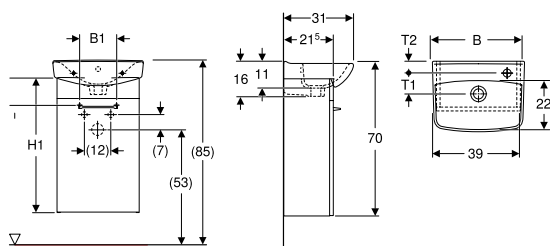

IFÖ SPIRA SQUARE

Varenummer	Produktnavn	B / Bredde (cm)	H / Højde (cm)	T / Dybde (cm)	Farve / overflade	Korpus og forside	Hanehul	Overløb	VVS-nummer
42330	Ifö Spira Square sæt, håndvask med underskab, en låge	41 cm	70 cm	31 cm	Hvid / IföClean	Hvid / lakeret mat	Til venstre	Synlig	780069130
42331	Ifö Spira Square sæt, håndvask med underskab, en låge	41 cm	70 cm	31 cm	Hvid / IföClean	Hvid / lakeret mat	Til højre	Synlig	780069230
42332	Ifö Spira Square sæt, håndvask med underskab, en låge	50 cm	70 cm	31 cm	Hvid / IföClean	Hvid / lakeret mat	Til venstre	Synlig	780069140
42333	Ifö Spira Square sæt, håndvask med underskab, en låge	50 cm	70 cm	31 cm	Hvid / IföClean	Hvid / lakeret mat	Til højre	Synlig	780069240