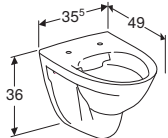

IFÖ SPIRA 6275

Varenummer	Produkt navn	B / Bredde (cm)	H / Højde (cm)	T / Dybde (cm)	Rimfree	Skjult montering	Passer til Sigma	VVS-nummer
627500009	Ifö Spira 6275 væghængt toilet Rimfree	35.5 cm	36 cm	49 cm	✓	✓	✓	613012000