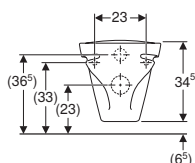

IFÖ SIGN 6875

Varenummer	Produkt navn	B / Bredde (cm)	H / Højde (cm)	T / Dybde (cm)	Rimfree	Skjult montering	Passer til Sigma	VVS-nummer
687500009	Ifö Sign 6875 væghængt toilet	35.5 cm	34.5 cm	50 cm			✓	613000000

ANBEFALEDE TOILETSÆDER. BESTILLES SEPARAT