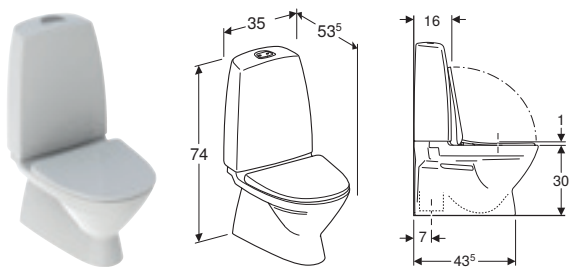

99846
614508000

IFÖ SIGN 6820 TIL BØRN

| Varenummer | Produktnavn | B / Bredde (cm) | H / Højde (cm) | T / Dybde (cm) | Skyllemængde | Vandlås type | VVS-nummer |
|------------|---|-----------------|----------------|----------------|--------------|------------------|------------|
| 682001801 | Ifö Sign 6820 gulvstående toilet til børn, skjult S-lås, fastgørelse med silikonefugemasse, med toiletsæde | 35 cm | 74 cm | 53.5 cm | 4 / 2 l | Skjult vertikalt | 606406200 |