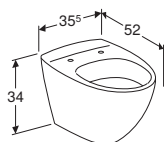

99492
614548500

IFÖ SIGN ART 6775

| Varenummer | Produkt navn | B / Bredde (cm) | H / Højde (cm) | T / Dybde (cm) | Rimfree | Skjult montering | Passer til Sigma | VVS-nummer |
|------------|---|-----------------|----------------|----------------|---------|------------------|------------------|------------|
| 677500009 | Ifö Sign Art 6775 væghængt toilet skjult montering | 35.5 cm | 34 cm | 52 cm | | ✓ | ✓ | 613002000 |