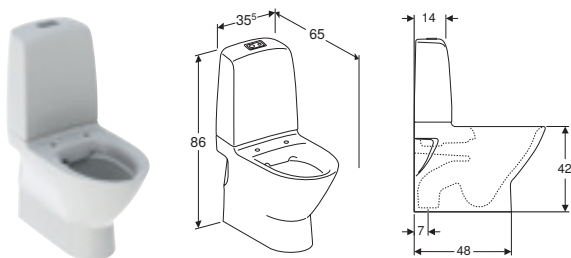

IFÖ SPIRA ART 6240

UDGÅR
PR. 31.
MARTS
2025

Varenummer	Produktnavn	B / Bredde (cm)	H / Højde (cm)	T / Dybde (cm)	Skyllemængde	Vandlås type	Rimfree	Fresh Sticks	VVS-nummer
624000031	Ifö Spira Art 6240 gulvstående toilet skjult S-lås, dobbeltskyl, Rimfree	35.5 cm	86 cm	65 cm	4 / 2 L	Skjult vertikalt	✓	✓	601040200

ANBEFALEDE TOILETSÆDER. BESTILLES SEPARAT

Ifö Spira toiletsæde hårdt, hvid.
Med QuickRelease, faste beslag og soft close. Forkromede sædebeslag.

99493
614548600

Ifö Spira toiletsæde hårdt, hvid.
Med QuickRelease, faste beslag og soft close. Hvide sædebeslag.

99494
614548100

Ifö Spira toiletsæde hårdt, sort.
Med QuickRelease, faste beslag og soft close. Forkromede sædebeslag.

99497
614548601

Ifö Spira toiletsæde hårdt, hvid.
Med QuickRelease, faste beslag. Rustfri sædebeslag.

99492
614548500