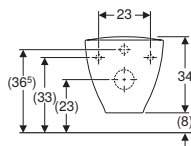

99492
614548500

IFÖ SIGN ART 6775

| Varenummer | Produkt navn | B / Bredde (cm) | H / Højde (cm) | T / Dybde (cm) | Rimfree | Skjult montering | Passer til Sigma | VVS-nummer |
|------------|---|-----------------|----------------|----------------|---------|------------------|------------------|------------|
| 677500009 | Ifö Sign Art 6775 væghængt toilet skjult montering | 35.5 cm | 34 cm | 52 cm | | ✓ | ✓ | 613002000 |