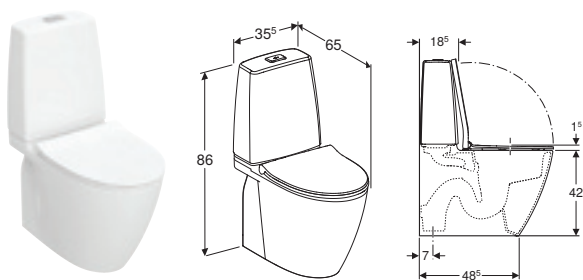

IFÖ SPIRA ART 2.0 MED TURBOFLUSH. INKL. TOILETSÆDE

Varenummer	Produktnavn	B / Bredde (cm)	H / Højde (cm)	T / Dybde (cm)	Skyllemængde	Vandlås type	Rimfree	Inklusiv toiletsæde	Fresh Sticks	VVS-nummer
502.926.00.4	Ifö Spira Art 2.0 gulvstående toilet skjult S-lås, dobbeltskyl, TurboFlush, med toiletsæde	35.5 cm	86 cm	65 cm	4 / 2 L	Skjult vertikalt	Turbo Flush	✓	✓	601041200