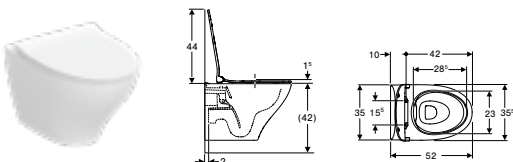

IFÖ SPIRA MODERN INKL. TOILETSÆDE

Varenummer	Produktnavn	B / Bredder (cm)	H / Højde (cm)	T / Dybde (cm)	Rimfree	Skjult montering	Passer til Sigma	VVS-nummer
503.087.00.1	Ifö Spira Modern sæt væghængt toilet, synlig montering, Rimfree, med toiletsæde	35.5	34.5	52	✓	✓	✓	613015430

ANBEFALEDE TOILETSÆDER BESTILLES SEPARAT

614548800
503.014.00.1

614548700
501.978.00.1