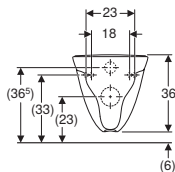

IFÖ SPIRA 6275

Varenummer	Produkt navn	B / Bredde (cm)	H / Højde (cm)	T / Dybde (cm)	Rimfree	Skjult montering	Passer til Sigma	VVS-nummer
627500009	Ifö Spira 6275 væghængt toilet Rimfree	35.5 cm	36 cm	49 cm	✓	✓	✓	613012000