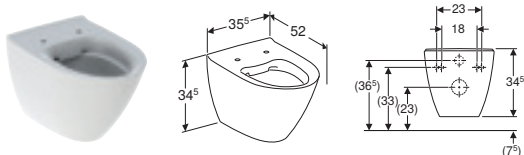

IFÖ SPIRA ART 6245

Varenummer	Produktnavn	B / Bredder (cm)	H / Højde (cm)	T / Dybde (cm)	Rimfree	Skjult montering	Passer til Sigma	VVS-nummer
624500009	Ifö Spira Art 6245 væghængt toilet, skjult montering, Rimfree	35.5 cm	34.5 cm	52 cm	✓	✓	✓	613010000

ANBEFALEDE TOILETSÆDER. BESTILLES SEPARAT

Ifö Spira toiletsæde hårdt, hvid. Med QuickRelease/faste beslag og soft close. Forkromede sædebeslag.

99493
614548600

Ifö Spira toiletsæde hårdt, hvid, hængsel hvid. Med QuickRelease/faste beslag og soft close. Hvide sædebeslag.

99494
614548100

Ifö Spira toiletsæde hårdt, sort. Med QuickRelease/faste beslag og soft close. Forkromede sædebeslag.

99497
614548601