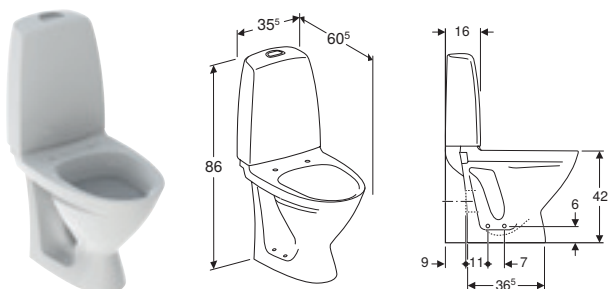

IFÖ SIGN 6832 KORT MODEL

Varenummer	Produktnavn	B / Bredde (cm)	H / Højde (cm)	T / Dybde (cm)	Skyllmængde	Vandlås type	Rimfree	Fresh Sticks	VVS-nummer
683200001	Ifö Sign 6832 gulvstående toilet, kompakt, skjult universallås, dobbeltskyl	35.5 cm	86 cm	60.5 cm	4 / 2 L	Skjult horisontalt	✓	✓	601012200

ANBEFALEDE TOILETSÆDER. BESTILLES SEPARAT

Ifö Sign toiletsæde hårdt, hvid. Med QuickRelease, faste beslag. Rustfri sædebeslag.

99260
614546100

Ifö Sign toiletsæde hårdt, hvid. Med QuickRelease, faste beslag. Forkromede sædebeslag.

99263
614546200

Ifö Sign toiletsæde hårdt, sort. Med QuickRelease, faste beslag. Forkromede sædebeslag

99497
614548601