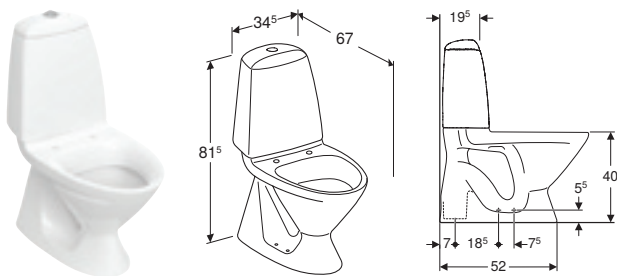

99263
614546200

Ifö Sign toiletsæde hårdt, sort. Med QuickRelease, faste beslag og soft close. Forkromede sædebeslag.

99497
614548601

IFÖ CERA 3860 SKJULT S-LÅS

| Varenummer | Produktnavn | B / Bredde (cm) | H / Højde (cm) | T / Dybde (cm) | Skyllemængde | Vandlås type | Sæde inkluderet | Fresh Sticks | VVS-nummer |
|------------|--|-----------------|----------------|----------------|--------------|------------------|-----------------|--------------|------------|
| 386000031 | Ifö Cera gulvstående toilet skjult S-lås, dobbeltskyl | 35.5 cm | 81.5 cm | 67 cm | 4 / 2 l | Skjult vertikalt | | | 601050000 |