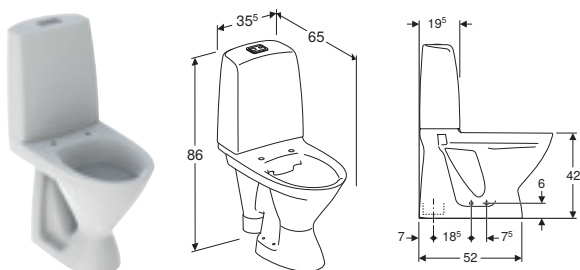

99492
614548500

IFÖ SIGN 6860 SKJULT S-LÅS

| Varenummer | Produktnavn | B / Bredd (cm) | H / Højde (cm) | T / Dybde (cm) | Skyllemængde | Vandlås type | Fresh Sticks | VVS-nummer |
|------------|---|-------------------|-------------------|-------------------|--------------|------------------|-----------------|------------|
| 68600001 | Ifö Sign 6860 gulvstående toilet skjult S-lås, dobbeltskyl | 35.5 cm | 86 cm | 65 cm | 4 / 2 L | Skjult vertikalt | ✓ | 601021600 |
| 686000031 | Ifö Sign 6860 gulvstående toilet skjult S-lås, dobbeltskyl. Med multikvik. | 35.5 cm | 86 cm | 65 cm | 4 / 2 L | Skjult vertikalt | ✓ | 601021200 |
| 686006301 | Ifö Sign 6860 gulvstående toilet, skjult S-lås, dobbeltskyl med toiletsæde | 35.5 cm | 86 cm | 65 cm | 4 / 2 L | Skjult vertikalt | ✓ | 601021630 |