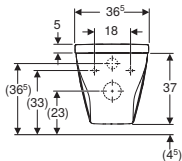

614548700
501.978.00.1

IFÖ SPIRA 6265. INKL. TOILETSÆDE

UDGÅR
PR. 31.
MARTS
2025

| Varenummer | Produkt navn | B / Bredde (cm) | H / Højde (cm) | T / Dybde (cm) | Rimfree | Skjult montering | Passer til Sigma | VVS-nummer |
|--------------|--|-----------------|----------------|----------------|---------|------------------|------------------|------------|
| 501.992.00.1 | Ifö Spira 6265 sæt væghængt toilet, skjult montering, Rimfree, med toiletsæde | 36.5 cm | 37 cm | 50.5 cm | ✓ | ✓ | ✓ | 613013300 |