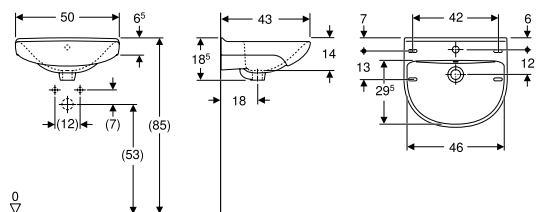

IFÖ CERA

Varenummer	Produkt navn	B / Bredde (cm)	H / Højde (cm)	T / Dybde (cm)	Farve / overflade	Hane hul	Overløb	VVS-nummer
22220	Ifö Cera håndvask	50 cm	16,5 cm	43,5 cm	Hvid	Midtpå	Synlig	623060100