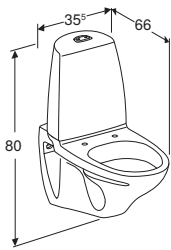

IFÖ SIGN 6894

Varenummer	Produktnavn	B / Bredde (cm)	H / Højde (cm)	T / Dybde (cm)	Rimfree	Hidden fixing	Passer til Sigma	VVS-nummer
689400031	Ifö Sign 6894 væghængt toilet med påmonteret cisterne, dobbeltskyl	35.5 cm	80 cm	66 cm				607002200

ANBEFALEDE TOILETSÆDER. BESTILLES SEPARAT

Ifö Sign toiletsæde hårdt, hvid. Med QuickRelease, faste beslag og soft close. Forkromede sædebeslag

99263
614546200

Ifö Sign toiletsæde hårdt, sort. Med QuickRelease, faste beslag og soft close. Forkromede sædebeslag.

99265
614546211

Ifö Sign toiletsæde, hårdt, hvid. Med QuickRelease, faste beslag. Rustfri sædebeslag.

99260
614546100