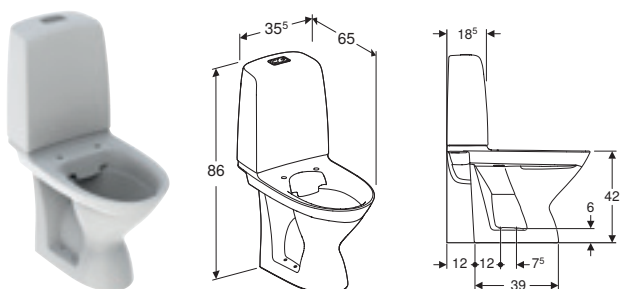

IFÖ SPIRA 6262 UNIVERSALLÅS

Varenummer	Produktnavn	B / Bredder (cm)	H / Højde (cm)	T / Dybde (cm)	Skyllemængde	Vandlås type	Rimfree	Fresh Sticks	VVS-nummer
626200031	Ifö Spira 6262 gulvstående toilet skjult universallås, Rimfree	35.5 cm	86 cm	65 cm	4 / 2 L	Skjult universal	✓	✓	601056200
626200031010	Ifö Spira 6262 gulvstående toilet universallås og skjult afløb, fastgørelse med silikonefugemasse, Rimfree	35.5 cm	86 cm	65 cm	4 / 2 L	Skjult universal	✓	✓	601057200

ANBEFALEDE TOILETSÆDER. BESTILLES SEPARAT

Ifö Spira toiletsæde hårdt, hvid. Med QuickRelease, faste beslag og soft close. Forkromede sædebeslag.

99493
614548600

Ifö Spira toiletsæde hårdt, hvid. Med QuickRelease, faste beslag og soft close. Hvide sædebeslag.

99494
614548100

Ifö Spira toiletsæde hårdt, sort. Med QuickRelease, faste beslag og soft close. Forkromede sædebeslag.

99497
614548600

Ifö Spira toiletsæde hårdt, hvid. Med QuickRelease, faste beslag. Rustfri sædebeslag.

99492
614548500