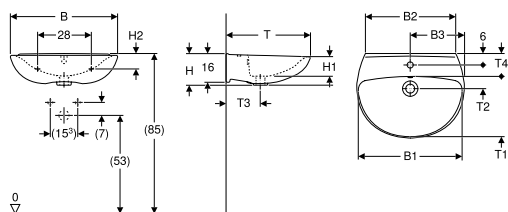

IFÖ SPIRA

Varenummer	Produktnavn	B / Bredder (cm)	H / Højde (cm)	T / Dybde (cm)	Farve / overflade	Hanehul	Overløb	VVS-nummer
15122	Ifö Spira håndvask	57 cm	16,5 cm	43,5 cm	Hvid / Ifö Clean	Midtpå	Synlig	623134000