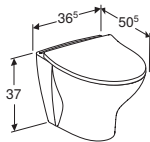

614548700
501.978.00.1

IFÖ SPIRA 6265. INKL. TOILETSÆDE

UDGÅR
PR. 31.
MARTS
2025

| Varenummer | Produkt navn | B / Bredde (cm) | H / Højde (cm) | T / Dybde (cm) | Rimfree | Skjult montering | Passer til Sigma | VVS-nummer |
|--------------|--|-----------------|----------------|----------------|---------|------------------|------------------|------------|
| 501.992.00.1 | Ifö Spira 6265 sæt væghængt toilet, skjult montering, Rimfree, med toiletsæde | 36.5 cm | 37 cm | 50.5 cm | ✓ | ✓ | ✓ | 613013300 |