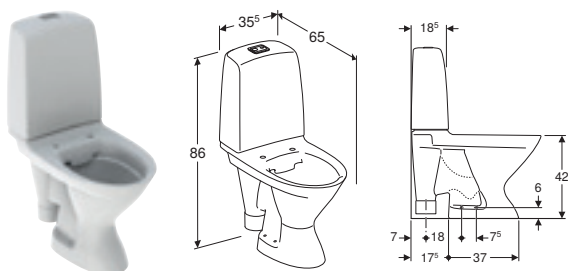

99492
614548500

IFÖ SPIRA 6270 ÅBEN S-LÅS

| Varenummer | Produktnavn | B / Bredd (cm) | H / Højde (cm) | T / Dybde (cm) | Skyllemængde | Vandlås type | Rimfree | Fresh Sticks | VVS-nummer |
|------------|---|-------------------|-------------------|-------------------|--------------|------------------|---------|-----------------|------------|
| 62700001 | Ifö Spira 6270 gulvstående toilet åben S-lås, dobbeltskyl, Rimfree | 35.5 cm | 86 cm | 65 cm | 4 / 2 L | Skjult vertikalt | ✓ | ✓ | 601055200 |