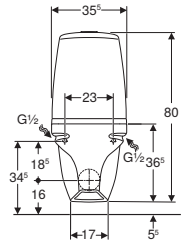

IFÖ SIGN 6894

Varenummer	Produktnavn	B / Bredde (cm)	H / Højde (cm)	T / Dybde (cm)	Rimfree	Hidden fixing	Passer til Sigma	VVS-nummer
689400031	Ifö Sign 6894 væghængt toilet med påmonteret cisterne, dobbeltskyl	35.5 cm	80 cm	66 cm				607002200

ANBEFALEDE TOILETSÆDER. BESTILLES SEPARAT

Ifö Sign toiletsæde hårdt, hvid. Med QuickRelease, faste beslag og soft close. Forkromede sædebeslag

99263
614546200

Ifö Sign toiletsæde hårdt, sort. Med QuickRelease, faste beslag og soft close. Forkromede sædebeslag.

99265
614546211

Ifö Sign toiletsæde, hårdt, hvid. Med QuickRelease, faste beslag. Rustfri sædebeslag.

99260
614546100