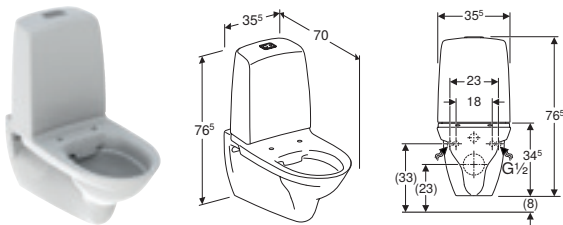

99846
614508000

IFÖ SPIRA 6293

| Varenummer | Produktnavn | B / Bredder (cm) | H / Højde (cm) | T / Dybde (cm) | Rimfree | Hidden fixing | Passer til Sigma | VVS-nummer |
|------------|---|------------------|----------------|----------------|---------|---------------|------------------|------------|
| 629300031 | Ifö Spira 6293 væghængt toilet dobbeltskyl, Rimfree, med udvendig cisterne | 35.5 cm | 76.5 cm | 70 cm | ✓ | | | 607005200 |