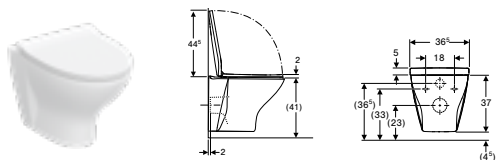

IFÖ SPIRA STYLE INKL. TOILETSÆDE

Varenummer	Produktnavn	B / Bredder (cm)	H / Højde (cm)	T / Dybde (cm)	Rimfree	Skjult montering	Passer til Sigma	VVS-nummer
501.992.00.4	Ifö Spira Style sæt væghængt toilet, synlig montering, Rimfree, med toiletsæde	35	37	40.5	✓	✓	✓	613011430

ANBEFALEDE TOILETSÆDER BESTILLES SEPARAT

614548800
503.014.00.1

614548700
501.978.00.1