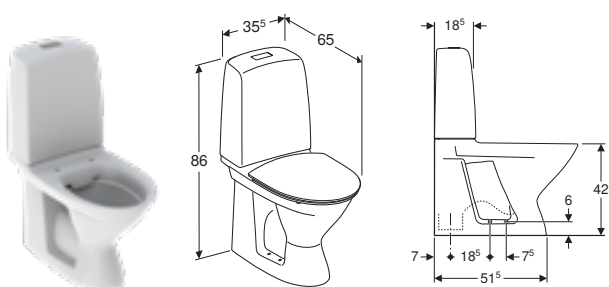

99492
614548500

IFÖ SPIRA 6260 SKJULT S-LÅS

| Varenummer | Produktnavn | B / Bredder (cm) | H / Højde (cm) | T / Dybde (cm) | Skyllemængde | Vandlås type | Rimfree | Fresh Sticks | Sensor | VVS-nummer |
|--------------|--|------------------|----------------|----------------|--------------|------------------|---------|--------------|--------|------------|
| 626000031 | Ifö Spira 6260 gulvstående toilet skjult S-lås, dobbeltskyl, Rimfree | 35.5 cm | 86 cm | 65 cm | 4 / 2 l | Skjult vertikalt | ✓ | ✓ | | 601051200 |
| 626009301 | Ifö Spira 6260 gulvstående toilet skjult S-lås, dobbeltskyl, Rimfree, med toiletsæde | 35.5 cm | 86 cm | 65 cm | 4 / 2 L | Skjult vertikalt | ✓ | ✓ | | 601051230 |
| 626000031010 | Ifö Spira 6260 gulvstående toilet skjult S-lås, fastgørelse med silikonefugemasse, dobbeltskyl, Rimfree | 35.5 cm | 86 cm | 65 cm | 4 / 2 l | Skjult vertikalt | ✓ | ✓ | | 601053200 |
| 626000031040 | Ifö Spira 6260 gulvstående toilet skjult S-lås, elektronisk skyllestyring, batteridrift, berøringsfri, Rimfree | 35.5 cm | 86 cm | 63.5 cm | 6 l | Skjult vertikalt | ✓ | ✓ | ✓ | 601051400 |
| 626009301040 | Ifö Spira 6260 gulvstående toilet skjult S-lås, elektronisk skyllestyring, batteridrift, berøringsfri, Rimfree, med toiletsæde | 35.5 cm | 86 cm | 65 cm | 4 / 2 L | Skjult vertikalt | ✓ | ✓ | ✓ | 601051430 |