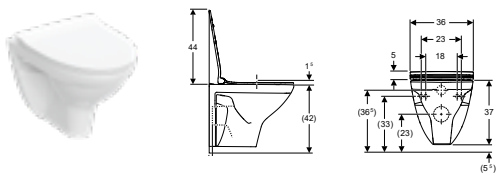

99494
614548100

Ifö Spira toiletsæde hårdt, sort. Med QuickRelease/faste beslag og soft close. Forkromede sædebeslag.

99497
614548601

IFÖ SPIRA CLASSIC INKL. TOILETSÆDE

| Varenummer | Produktnavn | B / Bredder (cm) | H / Højde (cm) | T / Dybde (cm) | Rimfree | Skjult montering | Passer til Sigma | VVS-nummer |
|--------------|---|------------------|----------------|----------------|---------|------------------|------------------|------------|
| 503.088.00.1 | Ifö Spira Classic sæt væghængt toilet, synlig montering, Rimfree, med toiletsæde | 35.5 | 37 | 49.5 | ✓ | | ✓ | 613005430 |