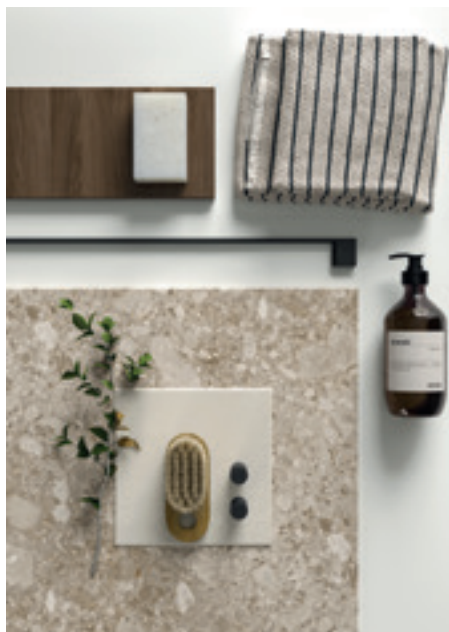

FIRKANTET *elegance*

Indret dit hjem stilfuldt og moderne med firkantede spejle fra Geberit Option Plus Square.

Vælg mellem rammer i tidløs aluminium eller sort mat og vælg mellem størrelser fra 40 cm til 160 cm.

RUND
æstetik

Geberit Option Round har både direkte og indirekte belysning og har simpel sensorstyring, der kan bruges til at tænde og slukke lyset. Derudover har spejlet en hukommelsesfunktion, så lyset altid passer til dine præferencer.

Det runde spejl fra Geberit Option kommer i fire størrelser med en diameter på 50, 60, 75 og 90 cm.

OVALE FORMER

Er du til bløde former og et elegant udtryk på badeværelset, er et ovalt spejl med lys noget for dig.

Geberit Option Oval spejlet giver mulighed for to designudtryk med bare et spejl. Spejlet måler 60x80 cm og kan hænges enten vertikalt eller horisontalt og nemt vendes efter behov.

Geberit Option Oval har inddirekte lys integreret, hvilket giver spejlet et svævende udtryk.